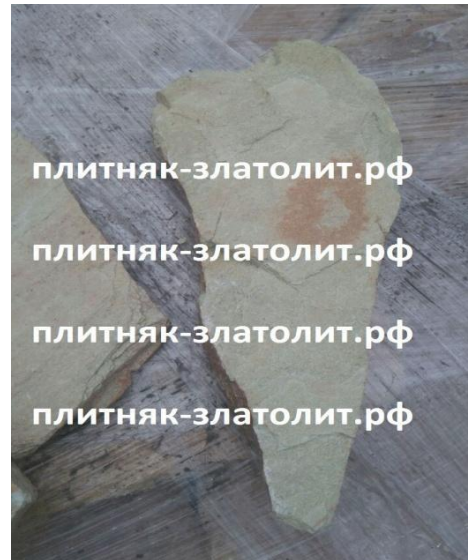

Камень ЗЛАТОЛИТ плитняк рваный

цвет «бледно-желтый – переходной в зеленый»

Длина. ширина	Толщина	Цена, руб /м³
произвольная	1,5-3 см	8 000
произвольная	3-5 см	7 500