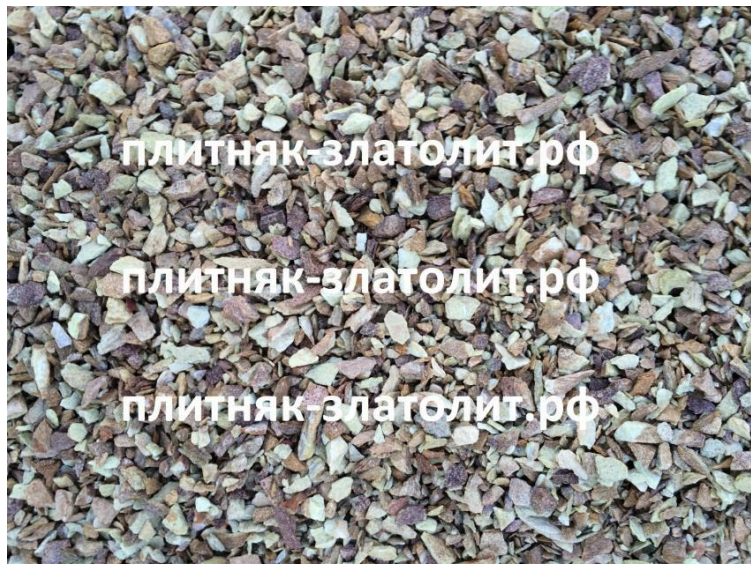

Крошка Златолит

Длина, ширина	Толщина	Цена, руб /т
произвольная	произвольная	7 000