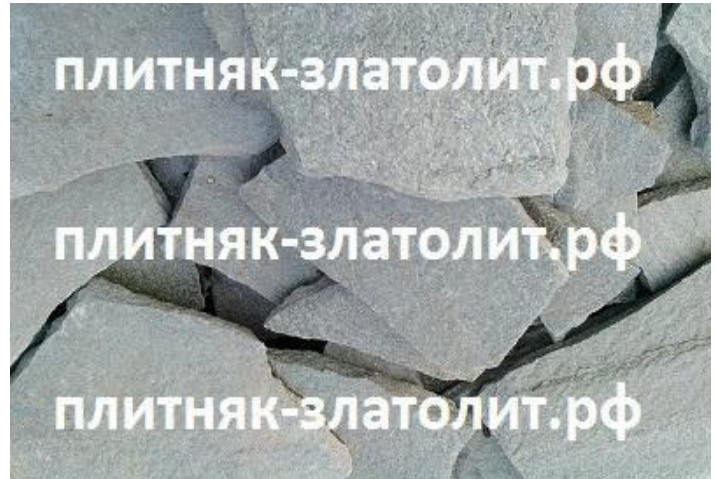

Камень ЗЛАТОЛИТ плитняк рваный цвет «серо-зеленый»

Длина, ширина	Толщина	Цена, руб /м³
произвольная	1,5-3 см	9 000
произвольная	3-5 см	8 500