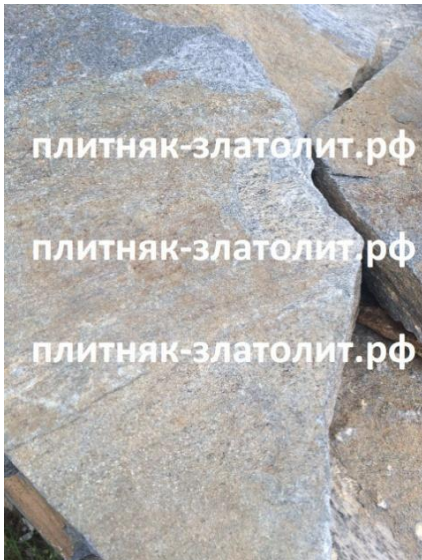

Камень ЗЛАТОЛИТ плитняк рваный

цвет «бледно-желтый – переходной в зеленый»

Длина. ширина	Толщина	Цена, руб /м³
произвольная	1,5-3 см	8 000
произвольная	3-5 см	7 500