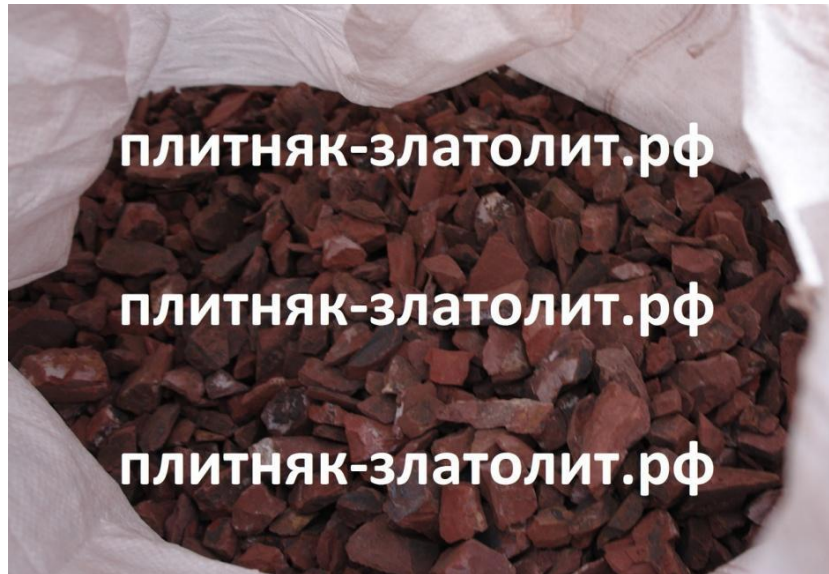

Крошка ЛЕМЕЗИТ

Длина, ширина	Толщина	Цена, руб /т
произвольная	произвольная	6 000